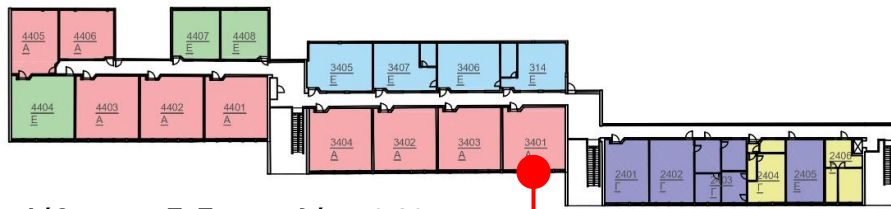

ΚΤΙΡΙΟ ΣΧΟΛΩΝ ΣΤΑ ΚΟΙΛΑ  
ΑΡΙΘΜΗΣΗ ΑΙΘΟΥΣΩΝ - ΕΡΓΑΣΤΗΡΙΩΝ

Όροφος 1

Αίθουσα διδασκαλίας 3401

Κεντρική είσοδος

Μεγάλο αμφιθέατρο

Εστιατόριο

Ισόγειο

Κυλικείο